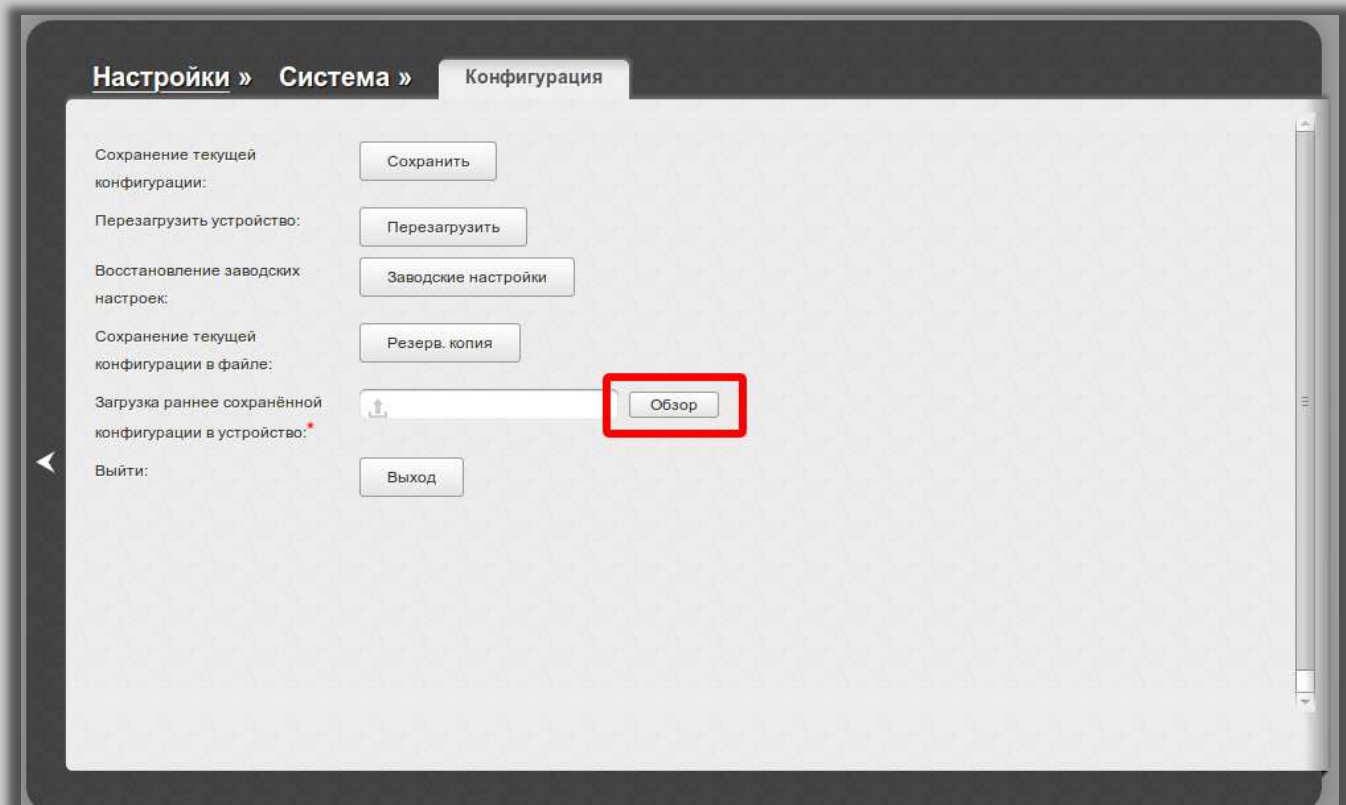

Быстрая настройка **Расширенные настройки** Поиск

В разделе Система нажмите ссылку Конфигурация.

Быстрый поиск

Статус
Сетевая статистика
Статус DSL
DHCP

Сеть
WAN
LAN

Wi-Fi Вкл
Основные настройки
Настройки безопасности
MAC-фильтр

Дополнительно
UPnP IGD
Группирование интерфейсов
EtherWAN

Межсетевой экран
IP-фильтры
Виртуальные серверы
DMZ

3G-модем
Информация
PIN

USB-накопитель
Информация
Файловый браузер
Принт-сервер

Transmission Вкл
Настройки Transmission
Страница Web-интерфейса

Контроль
URL-фильтр

Система
Панель администратора
Конфигурация

Быстрая настройка **Расширенные настройки** Поиск

На открывшейся странице нажмите кнопку «Обзор» и укажите путь к файлу конфигурации.

После выбора файла система будет перезагружена с применением соответствующей конфигурации.